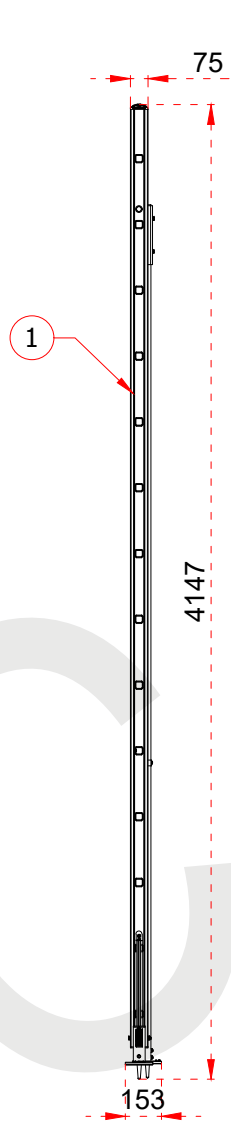

+90 262 759 18 08

info@cagsanmerdiven.com.tr

www.cagsanmerdiven.com

Tüm ölçü birimleri milimetredir.
All dimension units are millimeters.

1	75 x 25 x 1,3 mm
2	30 x 30 x 1,3 mm
3	50 x 30 x 2 mm

EN 131 Norm max. 150 kg

CAGSAN

ÜRÜN ADI PRODUCT NAME	Profesyonel Bahçe Merdiveni Professional Garden Ladder
ÜRÜN NO PRODUCT NO	BM40 (14)