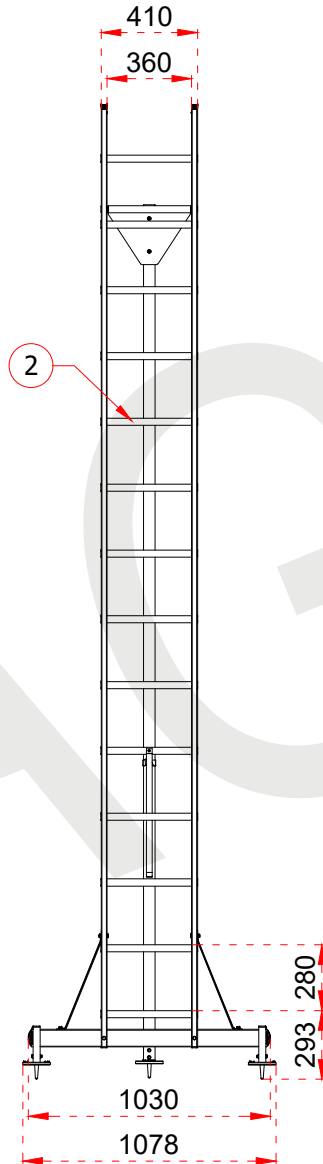

+90 262 759 18 08

info@cagsanmerdiven.com.tr

www.cagsanmerdiven.com

Tüm ölçü birimleri milimetredir.
All dimension units are millimeters.

1	75 x 25 x 1,3 mm
2	30 x 30 x 1,3 mm
3	50 x 30 x 2 mm

EN 131 Norm max. 150 kg

CAGSAN

ÜRÜN ADI PRODUCT NAME	Profesyonel Bahçe Merdiveni Professional Garden Ladder
ÜRÜN NO PRODUCT NO	BM40 (14)