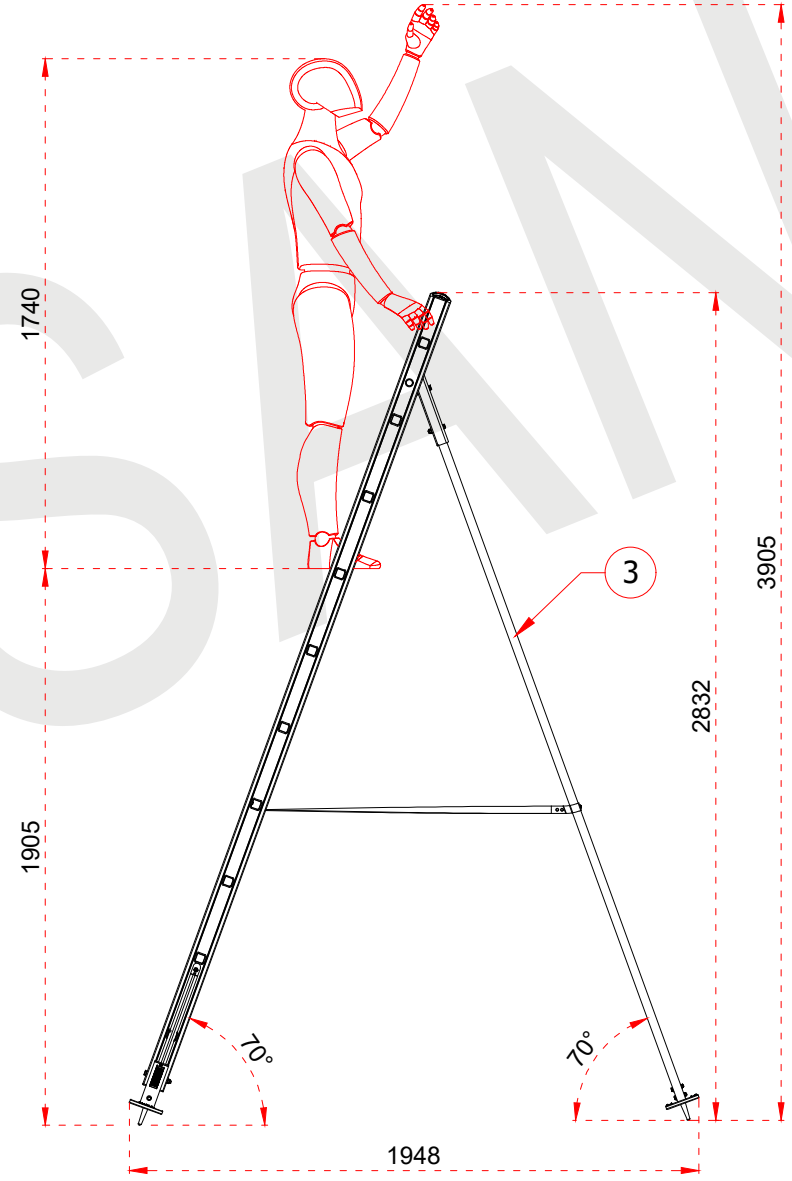

+90 262 759 18 08

info@cagsanmerdiven.com.tr

www.cagsanmerdiven.com

Tüm ölçü birimleri milimetredir.
All dimension units are millimeters.

1	75 x 25 x 1,3 mm
2	30 x 30 x 1,3 mm
3	50 x 30 x 2 mm

EN 131 Norm
max. 150 kg

CAGSAN

ÜRÜN ADI PRODUCT NAME	Profesyonel Bahçe Merdiveni Professional Garden Ladder
ÜRÜN NO PRODUCT NO	BM30 (10)