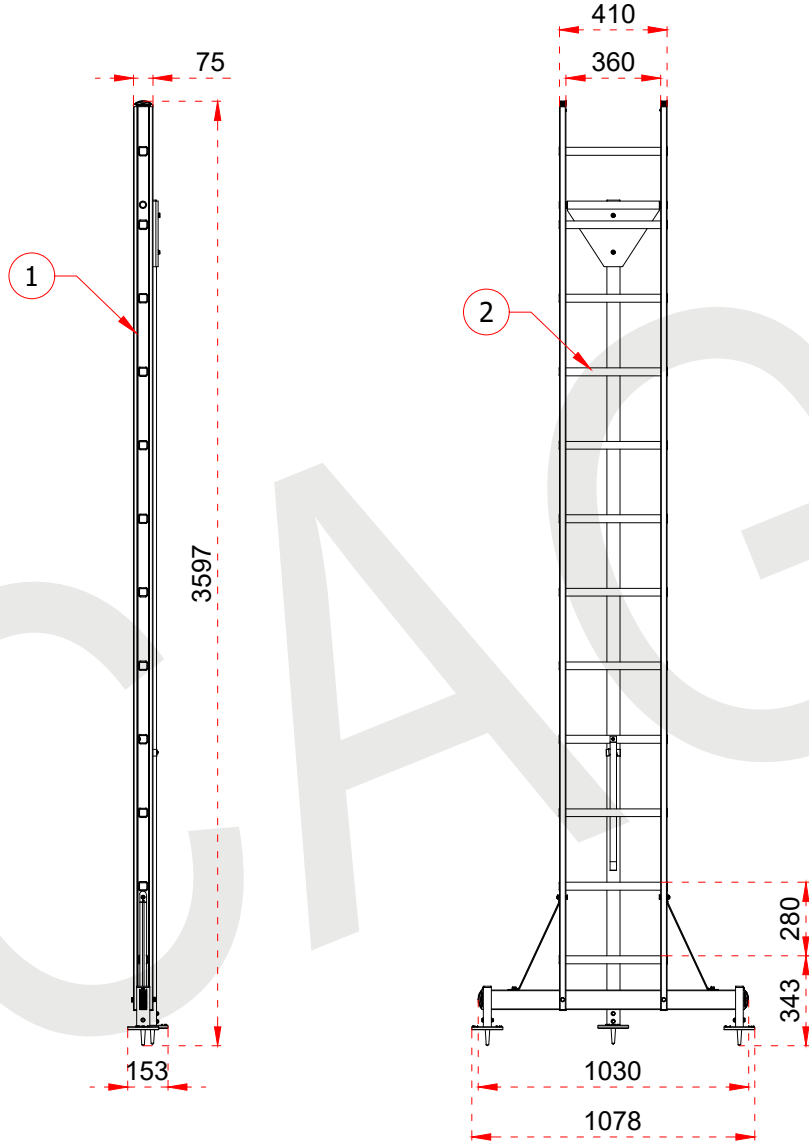

+90 262 759 18 08

info@cagsanmerdiven.com.tr

www.cagsanmerdiven.com

Tüm ölçü birimleri milimetredir.
All dimension units are millimeters.

1	75 x 25 x 1,3 mm
2	30 x 30 x 1,3 mm
3	50 x 30 x 2 mm

EN 131 Norm max. 150 kg

CAGSAN

ÜRÜN ADI PRODUCT NAME	Profesyonel Bahçe Merdiveni Professional Garden Ladder
ÜRÜN NO PRODUCT NO	BM35 (12)