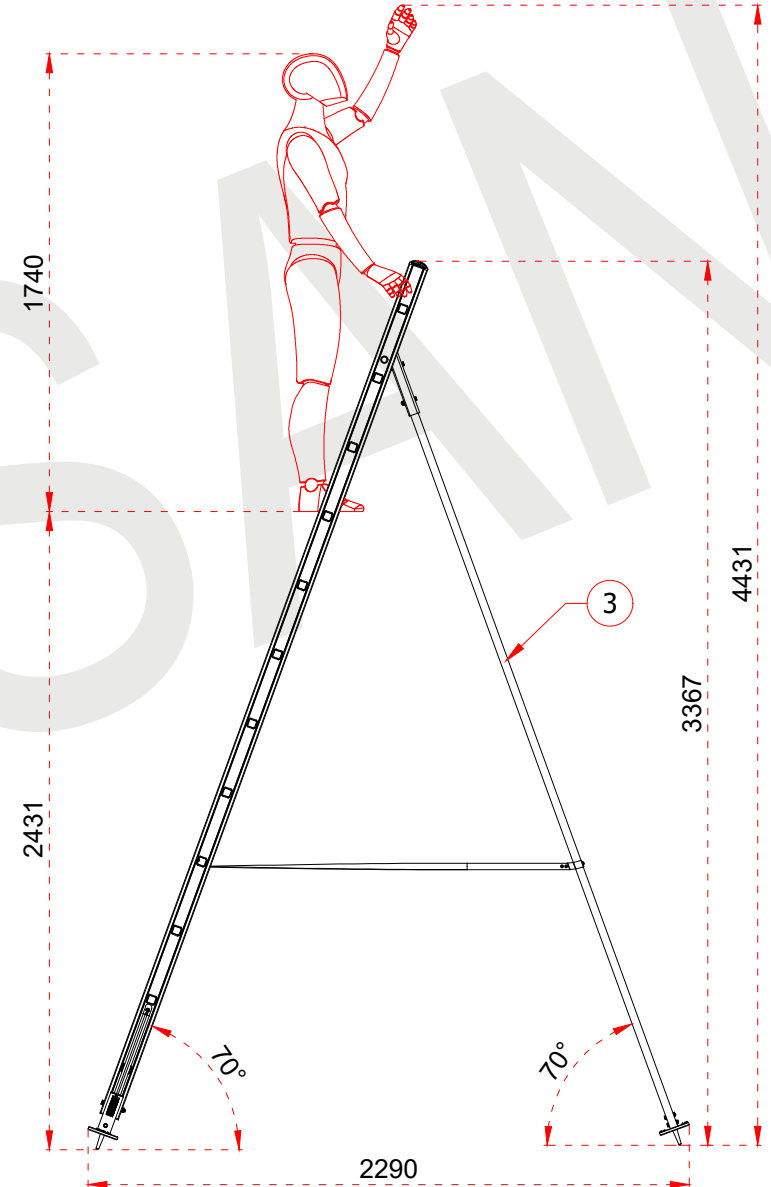

+90 262 759 18 08

info@cagsanmerdiven.com.tr

www.cagsanmerdiven.com

Tüm ölçü birimleri milimetredir.
All dimension units are millimeters.

1	75 x 25 x 1,3 mm
2	30 x 30 x 1,3 mm
3	50 x 30 x 2 mm

EN 131 Norm max. 150 kg

CAGSAN

ÜRÜN ADI PRODUCT NAME	Profesyonel Bahçe Merdiveni Professional Garden Ladder
ÜRÜN NO PRODUCT NO	BM35 (12)