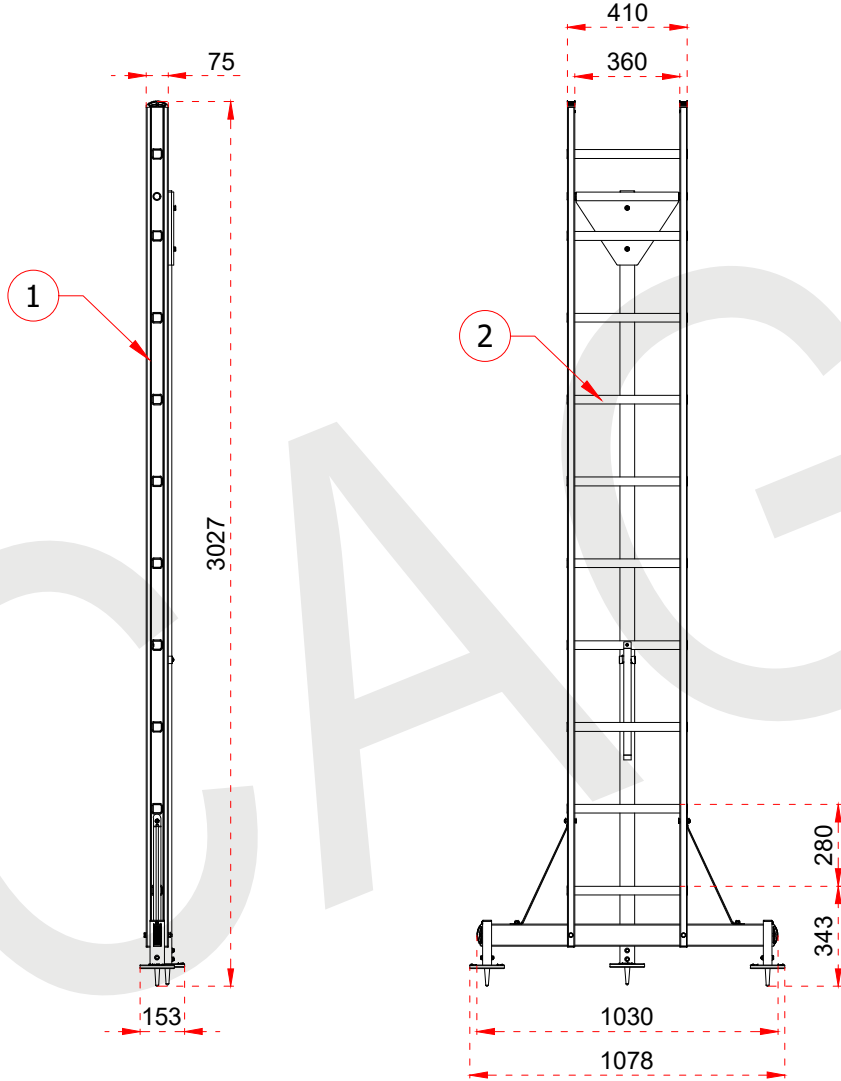

+90 262 759 18 08

info@cagsanmerdiven.com.tr

www.cagsanmerdiven.com

Tüm ölçü birimleri milimetredir.
All dimension units are millimeters.

1	75 x 25 x 1,3 mm
2	30 x 30 x 1,3 mm
3	50 x 30 x 2 mm

EN 131 Norm
max. 150 kg

CAGSAN

ÜRÜN ADI PRODUCT NAME	Profesyonel Bahçe Merdiveni Professional Garden Ladder
ÜRÜN NO PRODUCT NO	BM30 (10)