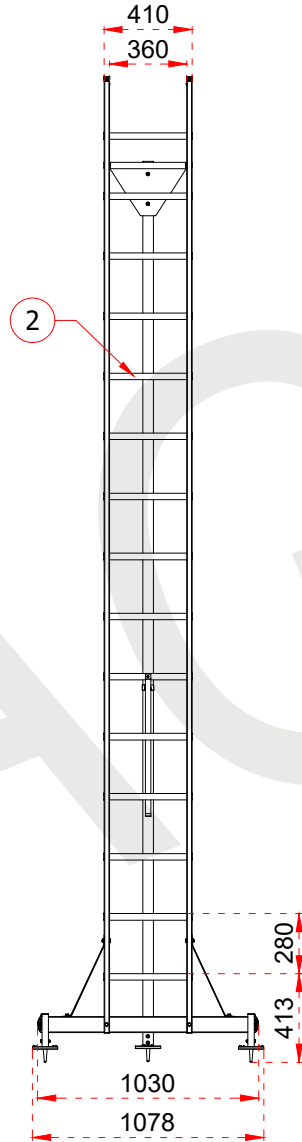

+90 262 759 18 08

info@cagsanmerdiven.com.tr

www.cagsanmerdiven.com

Tüm ölçü birimleri milimetredir.
All dimension units are millimeters.

1	75 x 25 x 1,3 mm
2	30 x 30 x 1,3 mm
3	50 x 30 x 2 mm

EN 131
Norm

max.
150
kg

CAGSAN

ÜRÜN ADI
PRODUCT NAME

ÜRÜN NO
PRODUCT NO

BM45 (15)