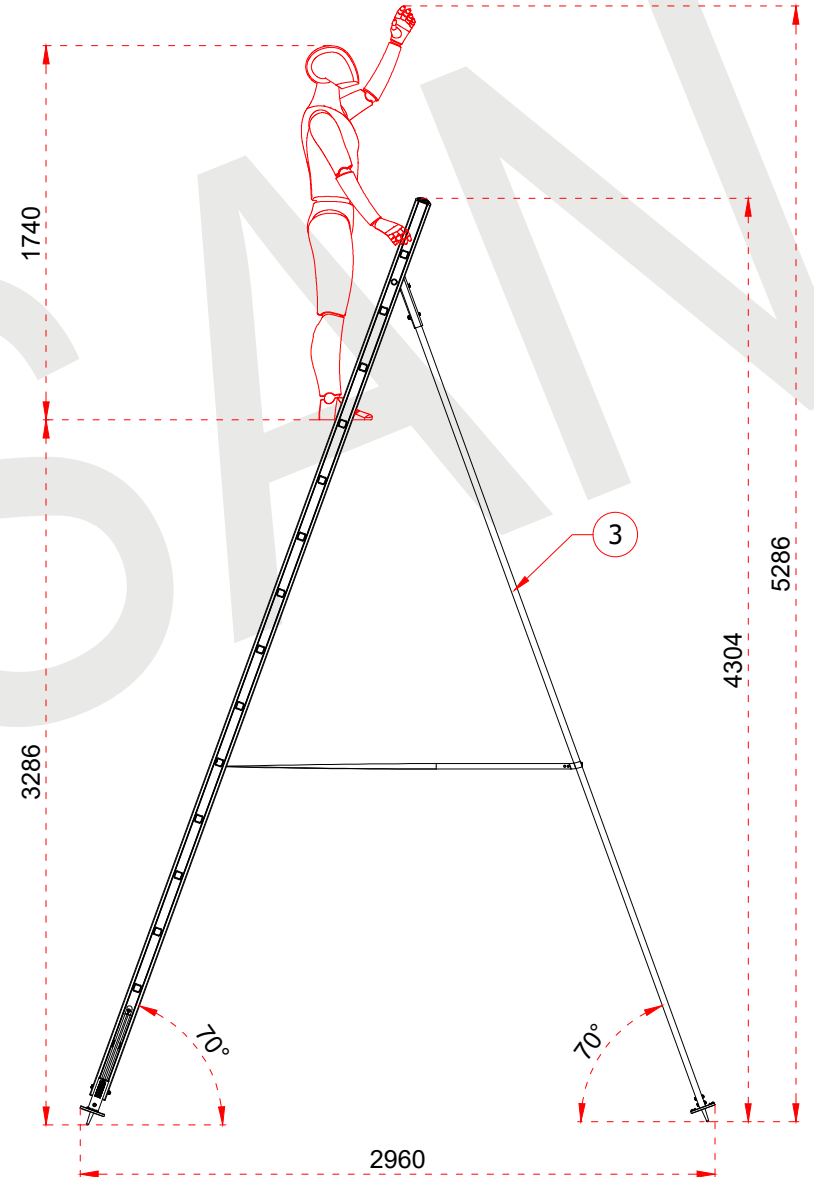

+90 262 759 18 08

info@cagsanmerdiven.com.tr

www.cagsanmerdiven.com

Tüm ölçü birimleri milimetredir.
All dimension units are millimeters.

1	75 x 25 x 1,3 mm
2	30 x 30 x 1,3 mm
3	50 x 30 x 2 mm

EN 131
Norm

max.
150
kg

CAGSAN

ÜRÜN ADI
PRODUCT NAME

ÜRÜN NO
PRODUCT NO

BM45 (15)