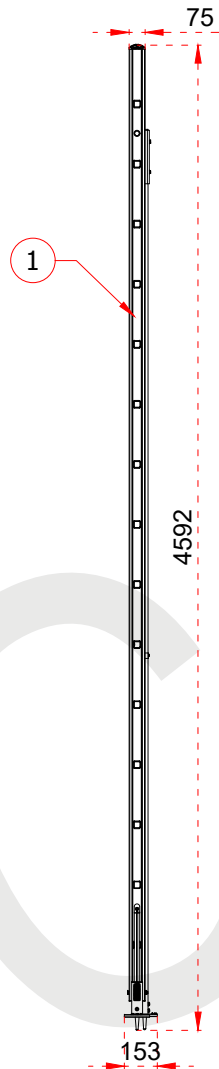

+90 262 759 18 08

info@cagsanmerdiven.com.tr

www.cagsanmerdiven.com

Tüm ölçü birimleri milimetredir.
All dimension units are millimeters.

1	75 x 25 x 1,3 mm
2	30 x 30 x 1,3 mm
3	50 x 30 x 2 mm

EN 131
Norm

max.
150
kg

CAGSAN

ÜRÜN ADI
PRODUCT NAME

ÜRÜN NO
PRODUCT NO

BM45 (15)