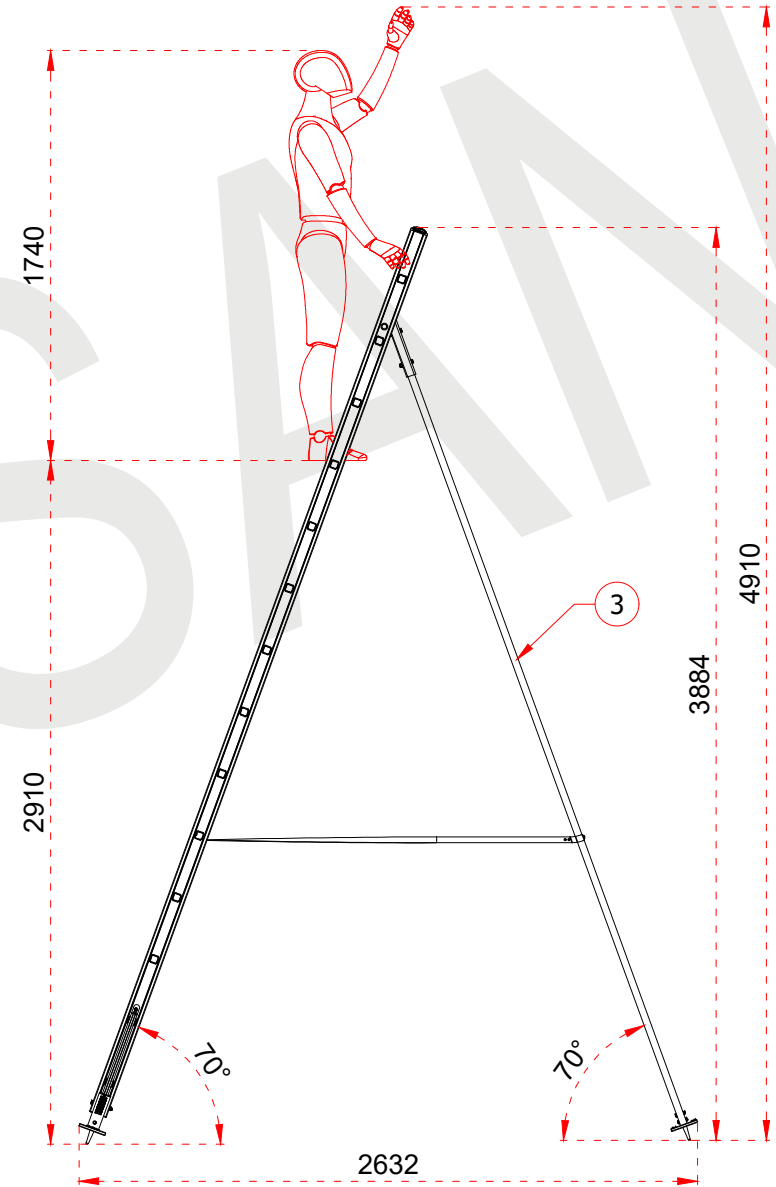

+90 262 759 18 08

info@cagsanmerdiven.com.tr

www.cagsanmerdiven.com

Tüm ölçü birimleri milimetredir.
All dimension units are millimeters.

1	75 x 25 x 1,3 mm
2	30 x 30 x 1,3 mm
3	50 x 30 x 2 mm

EN 131 Norm max. 150 kg

CAGSAN

ÜRÜN ADI PRODUCT NAME	Profesyonel Bahçe Merdiveni Professional Garden Ladder
ÜRÜN NO PRODUCT NO	BM40 (14)