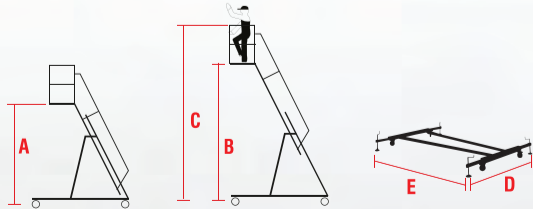

YÜKSEKLİĞİ AYARLANABİLİR PLATFORM

Adjustable Platform

Регулировка по высоте
платформы

| | A (cm.) | B (cm.) | C (cm.) | D (cm.) | E (cm.) | Platform Ölçüleri (cm) |
|-------|---------|---------|---------|---------|---------|------------------------|
| YP250 | 2,50 | 3,25 | 4,35 | 1,35 | 2,05 | 76,5 x 52 |
| YP300 | 3,00 | 4,20 | 5,30 | 1,35 | 2,20 | 76,5 x 52 |
| YP400 | 4,00 | 6,00 | 7,10 | 2,10 | 3,65 | 91,5 x 52 |