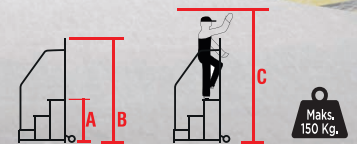

# PROFESYONEL MONTAJ MERDİVENİ

Shelf Ladders & Stock Area Platforms

Складские лестницы

		A (cm.)	B (cm.)	C (cm.)	(kg.)	
<input type="checkbox"/>	RD0015CK-2	2	50	143	230	11
<input type="checkbox"/>	RD0015CK-3	3	75	171	255	14
<input type="checkbox"/>	RD0015CK-4	4	100	192	280	17

Basamak Ölçüleri: 55x25 cm

[www.cagsanmerdiven.com](http://www.cagsanmerdiven.com)

Dilovası Organize Sanayi Bölgesi  
3. Kısım Meriç Cad. No:1  
Muallim Köyü - Gebze - Kocaeli / TÜRKİYE

t: +90 262 759 18 08 (pbx)  
f: +90 262 759 18 78